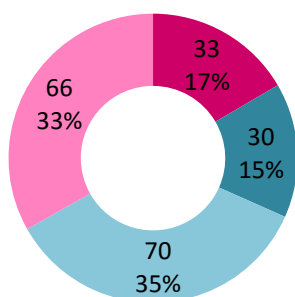

Partenariats / Territoire

- Aunis Sud - Prestataires partenaires
- Aunis Atlantique - Prestataires partenaires
- Aunis Atlantique - Prestataires non partenaires
- Aunis Sud - Prestataires non partenaires