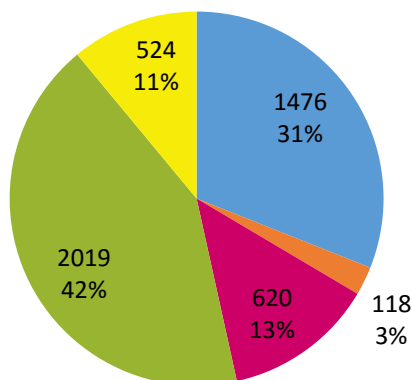

LABEL TOURISME & HANDICAP

30 structures labellisées Tourisme et handicap (28 en 2014, 14 en 2009)

Dont...

■ 4 en Aunis Atlantique, 26 en Aunis Sud

En détail...

- 6 chambres d'hôtes
- 22 meublés et locations
- 1 site de visite (La briqueterie)
- 1 bureau de tourisme (Surgères)

OFFRE HEBERGEMENT MARCHAND

4 757 lits – 356 structures

Dont...

■ Locations saisonnières et meublés :	206 propriétaires	262 locations	1476 lits
■ Hôtellerie classée ou non classée :	3 structures	51 chambres	118 lits
■ Résidence de tourisme :	1 structure	118 unités d'habgt	620 lits
■ Hôtellerie de plein air :	12 structures	673 emplacements	2019 lits*
■ Chambres d'hôtes :	78 structures	214 chambres	524 lits