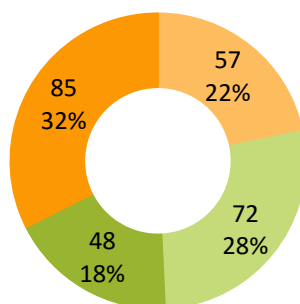

Classées et/ou labellisées / non classées

- Aunis Sud - Non classées Locations saisonnières
- Aunis Atlantique - Non classées Locations saisonnières
- Aunis Atlantique - Classées et/ou labellisées : Meublés de tourisme
- Aunis Sud - Classées et/ou labellisées : meublés de tourisme