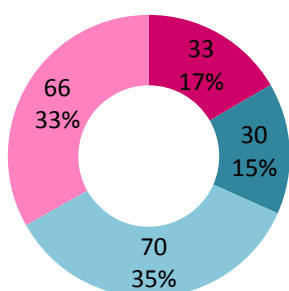

Partenariats / Territoire

- Aunis Sud - Prestataires partenaires
- Aunis Atlantique - Prestataires partenaires
- Aunis Atlantique - Prestataires non partenaires
- Aunis Sud - Prestataires non partenaires