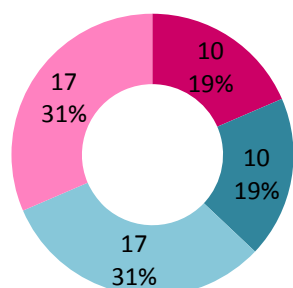

RESTAURANTS

54 établissements

Dont...

- CdC Aunis Atlantique : 27 établissements
- CdC Aunis Sud : 27 établissements

Partenariats / Territoire

- Aunis Sud - Prestataires partenaires
- Aunis Atlantique - Prestataires partenaires
- Aunis Atlantique - Prestataires non partenaires
- Aunis Sud - Prestataires non partenaires

OFFRE VISITES ET LOISIRS

5 sites de visites / loisirs

3 musées

Dont...

- CdC Aunis Atlantique : 3 sites de visites / loisirs 1 musée
- CdC Aunis Sud : 2 sites de visites / loisirs 2 musées

	Période d'ouverture	Année 2013			TOTAL Entrées 2012
		Entrées payantes	Entrées gratuites	TOTAL Entrées 2013	
Sites de visite / loisirs					
■ Briqueterie La Grève sur Mignon	Mi-avril à mi-octobre	/	NC	NC	/
■ Lud'Aunis au Lac de Frace Aigrefeuille d'Aunis	Juillet et août	8648	506	9154	
■ Moulin de Beauregard Marans	Mi-avril à fin septembre	920	49	969	1161
■ Pôle Nature du Marais Poitevin (Espace scénographique) - Taugon	De mai à août	558	125	683	
■ Pôle Nature du Marais Poitevin (Animations et groupes) - Taugon	Toute l'année	3159	1840	4999	3924
■ Villa gallo romaine Saint Saturnin du Bois	Juillet à septembre	NC	NC	NC	1828
Musées					
■ Musée Cappon Marans	Toute l'année	18	0	18	12
■ Musée Mar en scènes Saint Germain de Marencennes	Toute l'année, sur RDV	NC	NC	NC	NC
■ Vandré, il y a 100 ans Vandré	Toute l'année, sur RDV	NC	NC	NC	200