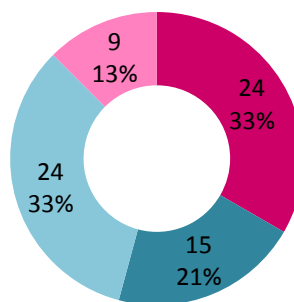

Qualification OTF / Labels

- Aunis Sud - Prestations qualifiées et/ou labellisées
- Aunis Atlantique - Prestations qualifiées et/ou labellisées
- Aunis Atlantique - Prestations non qualifiées et/ou labellisées
- Aunis Sud - Prestataires non qualifiées et/ou labellisées

■ Locations saisonnières et meublés 1360 lits / 199 prestataires / 242 structures (locations)

	Cdc Aunis Atlantique	Cdc Aunis Sud	Aunis Marais Poitevin
Nombre de structures	112	130	242
■ Nombre de propriétaires	100	99	199
■ Nombre de lits	599	761	1360
Nombre de propriétaires partenaires OT AMP en 2014	30	33	63
Structures labellisées	16	43	59
■ Gîtes de France	11	38	49
■ Clévacances	4	4	8
■ Accueil Paysan	1	1	2
Structures avec label Tourisme et Handicap	3	17	20