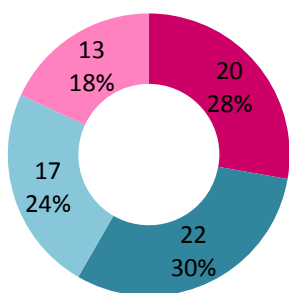

#### ■ Chambres d'hôtes

558 lits / 202 chambres / 72 structures

	Cdc Aunis Atlantique	Cdc Aunis Sud	Aunis Marais Poitevin
<b>Nombre de structures</b>	39	33	72
■ <i>Nombre de chambres</i>	106	96	202
■ <i>Nombre de lits</i>	298	260	558
<b>Nombre de structures partenaires OT AMP en 2014</b>	22	20	42
<b>Prestations qualifiées OTF et / ou labélisées</b>	15	24	39
■ <i>Qualification OTF</i>	7	7	14
■ <i>Qualifications OTF + Gîtes de France</i>	2	8	10
■ <i>Gîtes de France</i>	5	8	13
■ <i>Fleur de Soleil</i>	1	0	1
■ <i>Accueil Paysan</i>	0	1	1
<b>Label Tourisme et Handicap</b>	1	6	7
<b>Table d'hôtes</b>	11	23	34
■ <i>Prix moyen table d'hôtes adulte / personne</i>	23,30€	23,25€	23,26€
<b>Prix moyen nuit et petit déjeuner / 2 personnes</b>	57,97€ / 64,87€	64,39€ / 72,57€	60,92€ / 68,40€