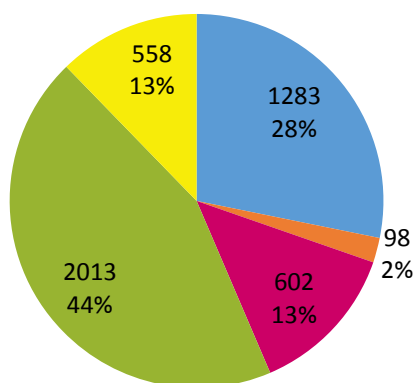

**DONNEES DEMOGRAPHIQUES**

**47 communes - 56 709 habitants – 913,4 km<sup>2</sup> (INSEE 2011)**

■ <b>Cdc Aunis Atlantique :</b>	<b>20 communes</b>	<b>26 651 habitants</b>	<b>449,8 km<sup>2</sup></b>
↗ <i>Marans :</i>		<b>4622 habitants</b>	<b>82,5 km<sup>2</sup></b>
↘ <i>La Laigne :</i>		<b>405 habitants</b>	<b>4,3 km<sup>2</sup></b>
■ <b>CdC Aunis Sud :</b>	<b>27 communes</b>	<b>30 058 habitants</b>	<b>463,6 km<sup>2</sup></b>
↗ <i>Surgères :</i>		<b>6498 habitants</b>	<b>28,7 km<sup>2</sup></b>
↗ <i>Genouillé :</i>		<b>800 habitants</b>	<b>34,4 km<sup>2</sup></b>
↘ <i>Saint Laurent de la Barrière</i>		<b>99 habitants</b>	<b>8,3 km<sup>2</sup></b>
↘ <i>Chervettes</i>		<b>129 habitants</b>	<b>4,0 km<sup>2</sup></b>

**OFFRE HEBERGEMENT MARCHAND**

**4 631 lits – 329 structures**

**Dont...**

■ <b>Locations saisonnières et meublés :</b>	<b>1360 lits</b>	<b>242 structures</b>
■ <b>Hôtellerie classée ou non classée :</b>	<b>98 lits</b>	<b>3 structures</b>
□ <i>Hôtellerie classée :</i>	<i>80 lits</i>	<i>2 structures</i>
□ <i>Hôtellerie non classée :</i>	<i>18 lits</i>	<i>1 structures</i>
■ <b>Résidence de tourisme :</b>	<b>602 lits</b>	<b>1 structure</b>
■ <b>Hôtellerie de plein air :</b>	<b>2013 lits</b>	<b>11 structures</b>
■ <b>Chambres d'hôtes :</b>	<b>558 lits</b>	<b>72 structures</b>