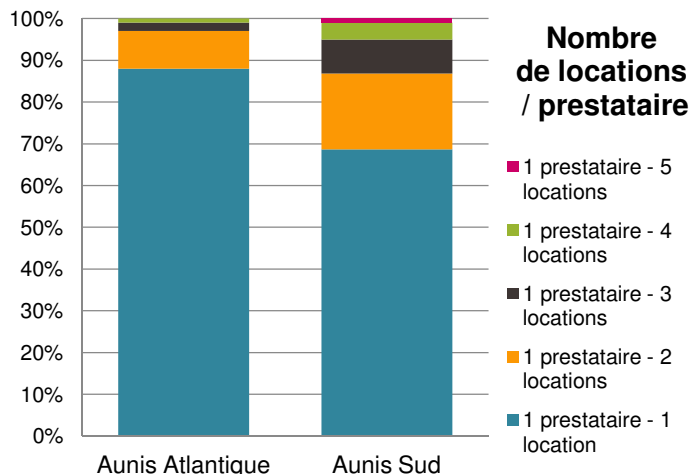

TOURISME & HANDICAP

28 structures labellisées Tourisme et handicap (+100%, 14 en 2009)

- 7 chambres d'hôtes, 20 meublés et locations, 1 site de visite, 1 bureau de tourisme